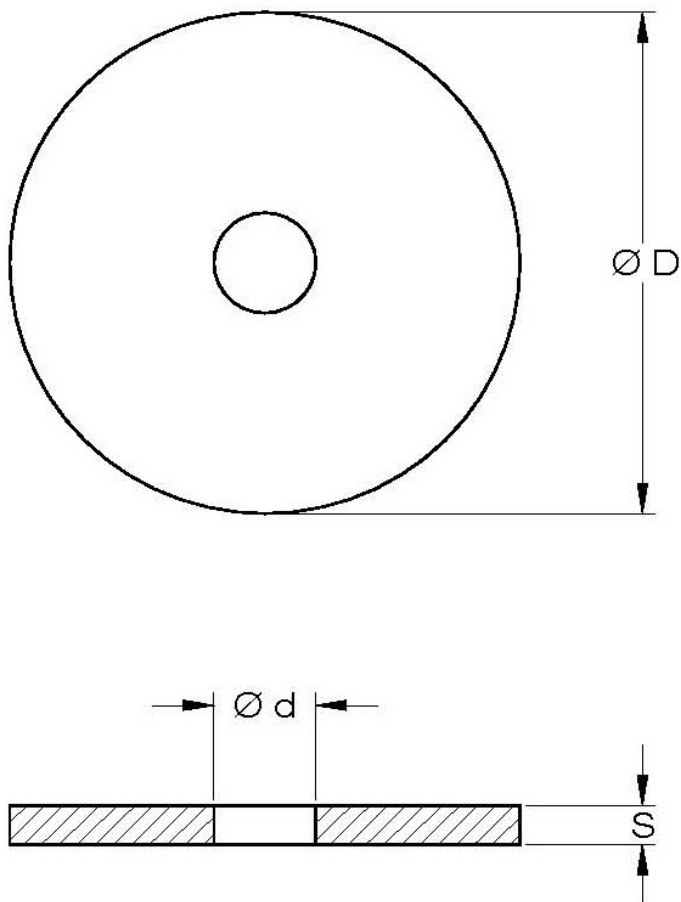

DISKS

CODE	DIMENSIONS (mm)
	D.12.5 d.4.7 S=0.5-3.3
	D.15.5 d.4.7 S=0.5-3.3
	D.20.5 d.4.7 S=0.5-4.1
	D.25.5 d.7.7 S=0.5-4.3
	D.30.5 d.7.7 S=0.5-4.3
	D.32.5 d.7.7 S=0.5-4.3
	D.35.5 d.7.7 S=0.5-4.3
	D.40.5 d.9.7 S=0.5-5.8
	D.50.5 d.9.7 S=0.5-5.3

CODE	DIMENSIONS (mm)		
	A	L	d
	D.50.5	d.12.7	S=0.6-6.3
	D.63.5	d.9.7	S=0.6-6.3
	D.63.5	d.12.7	S=0.6-6.3
	D.63.5	d.15.7	S=0.6-6.3
	D.68.5	d.15.7	S=0.6-6.3
	D.68.5	d.21.7	S=0.8-6.3
	D.70.5	d.15.7	S=0.8-5.3
	D.70.5	d.21.7	S=4.0
	D.72.5	d.21.7	S=0.8-5.3
	D.80.5	d.15.7	S=0.8-6.3
	D.80.5	d.21.7	S=0.8-6.3
	D.86.5	d.21.7	S=0.8-6.3
	D.90.5	d.21.7	S=1.3-4.3
	D.95.5	d.21.7	S=1.3-4.3
	D.98.5	d.21.7	S=1.3-4.3
	D.100.5	d.14.7	S=1.3-4.3
	D.100.5	d.15.7	S=1.3-4.3
	D.100.5	d.21.7	S=1.0-6.3
	D.105.5	d.21.7	S=1.3-4.3